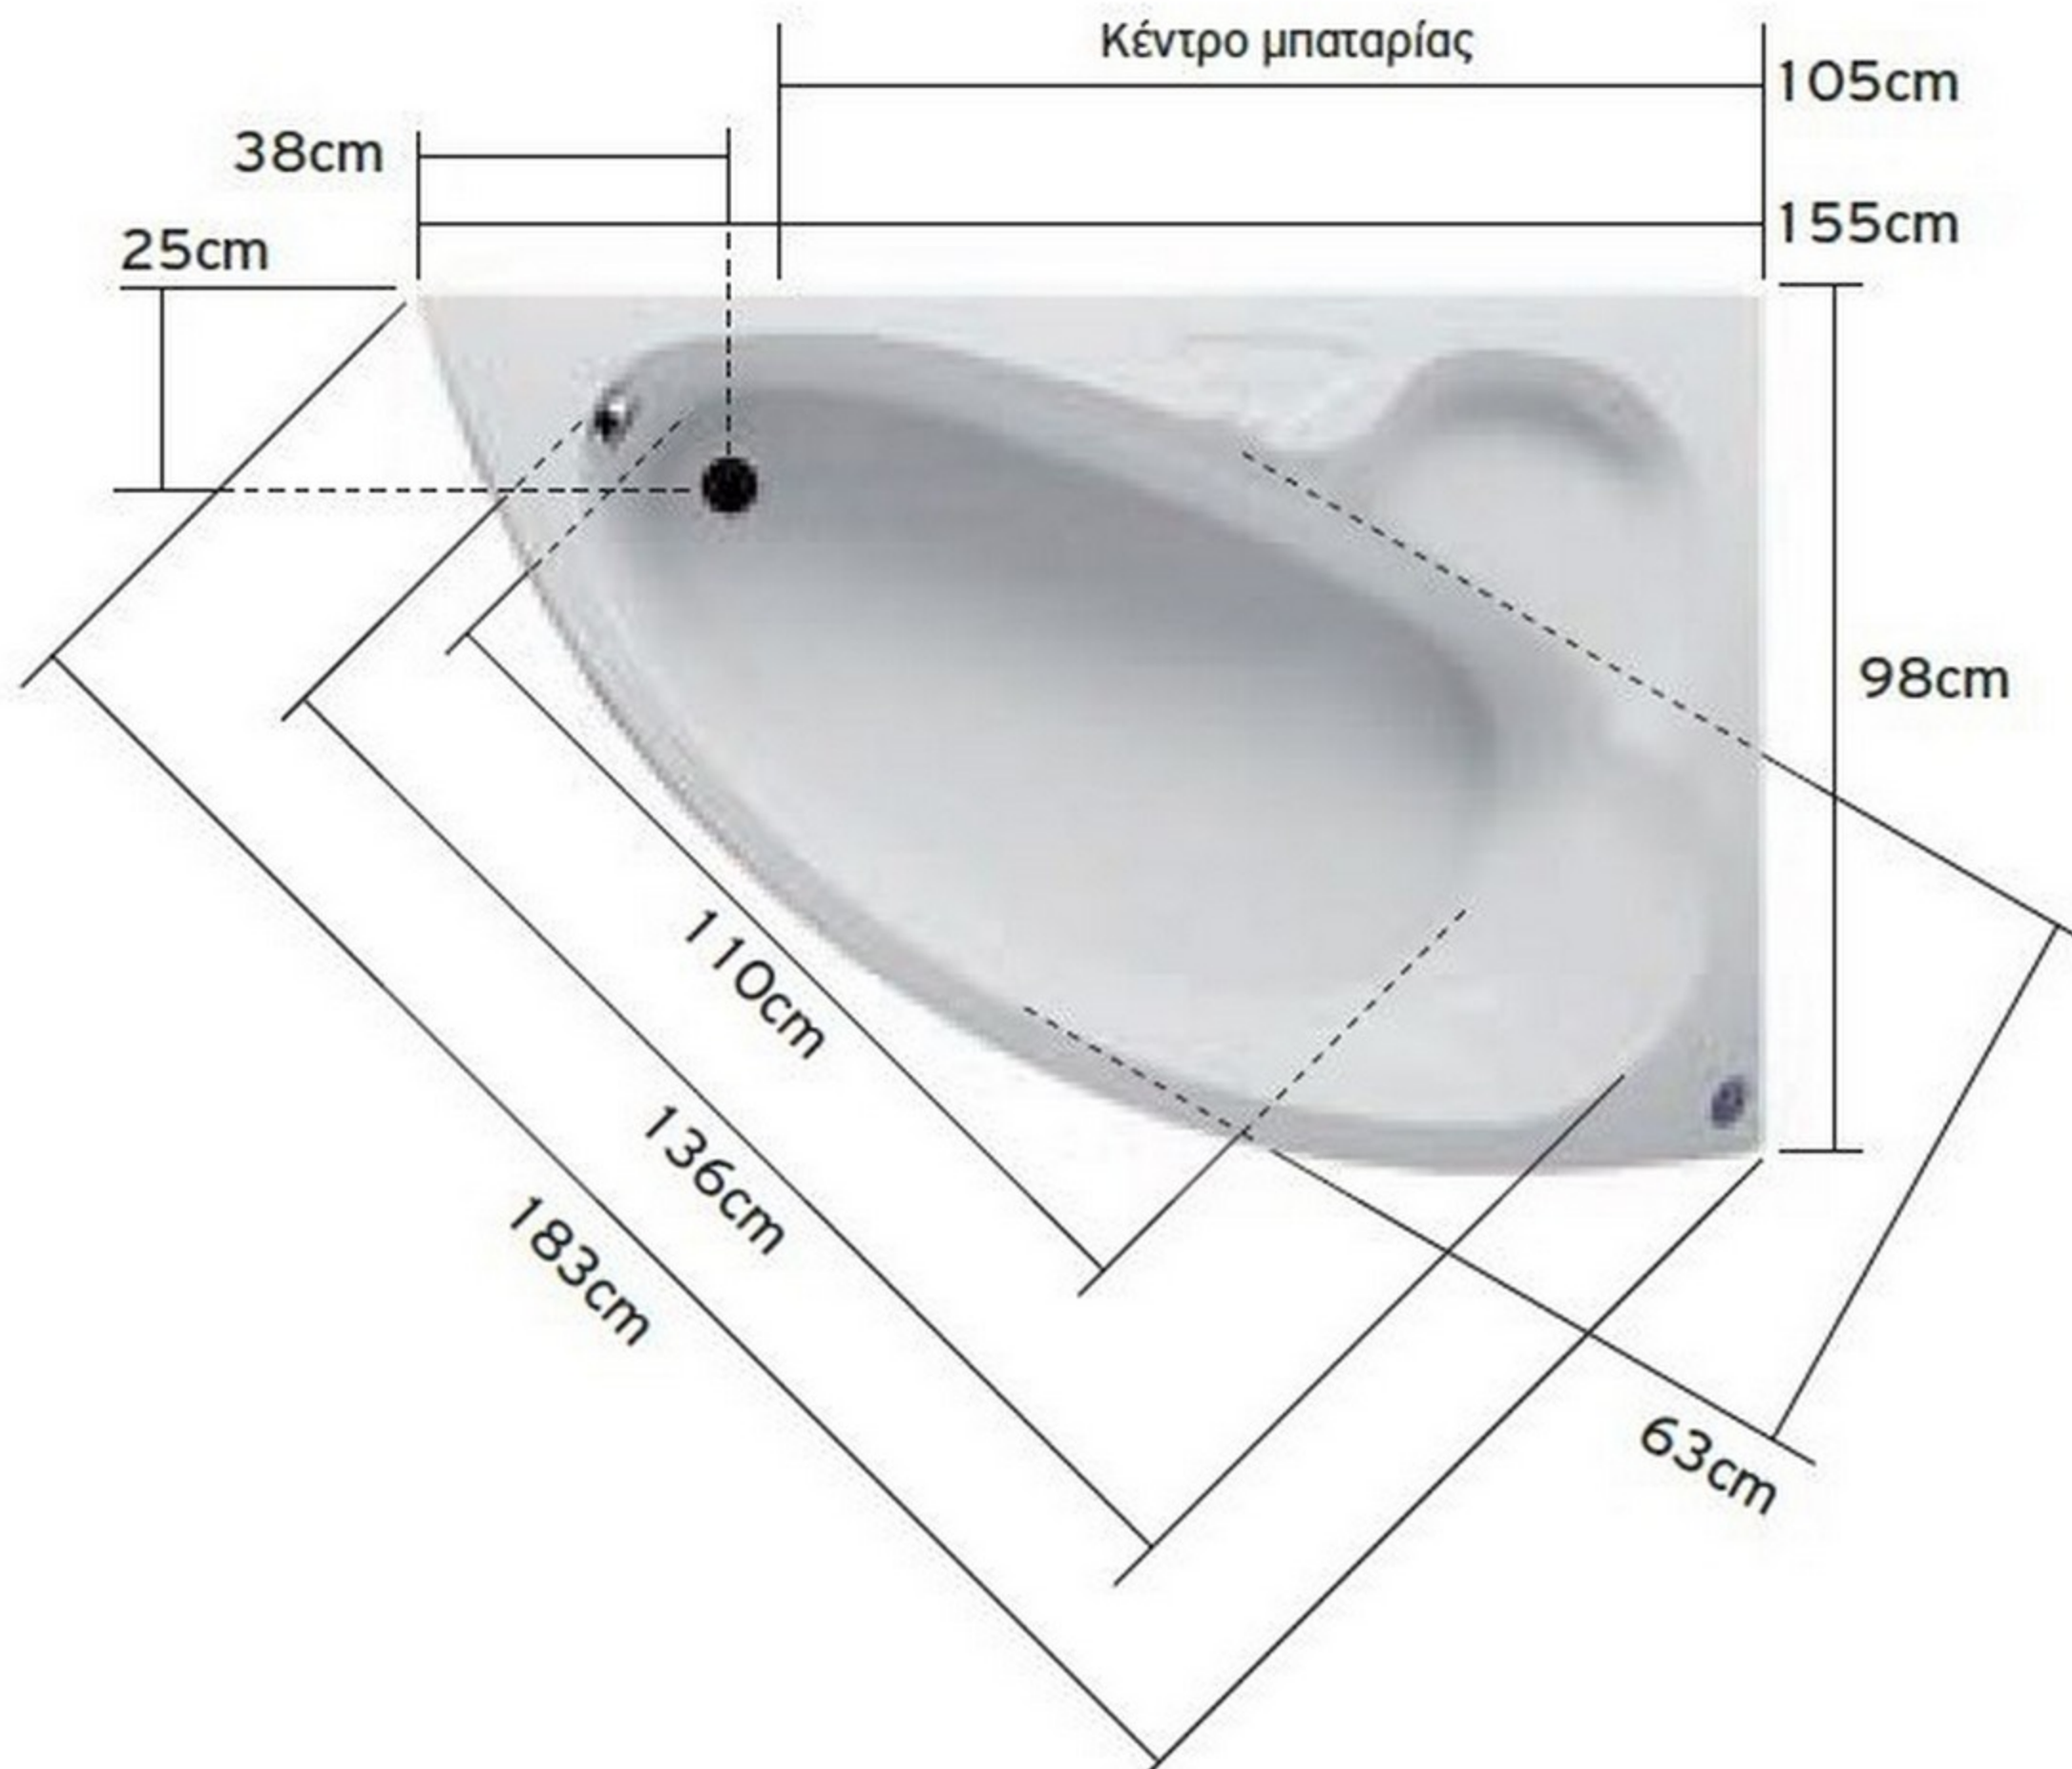

# ΚΟΝΧΙΛΙ/ΚΟΧΥΛΙ 155X100

Ύψος ποδιάς / Side panel height: 46cm

Ύψος μπανιέρας με ποδιά / Height with side panel: 51cm

Βάθος / Depth: 40cm